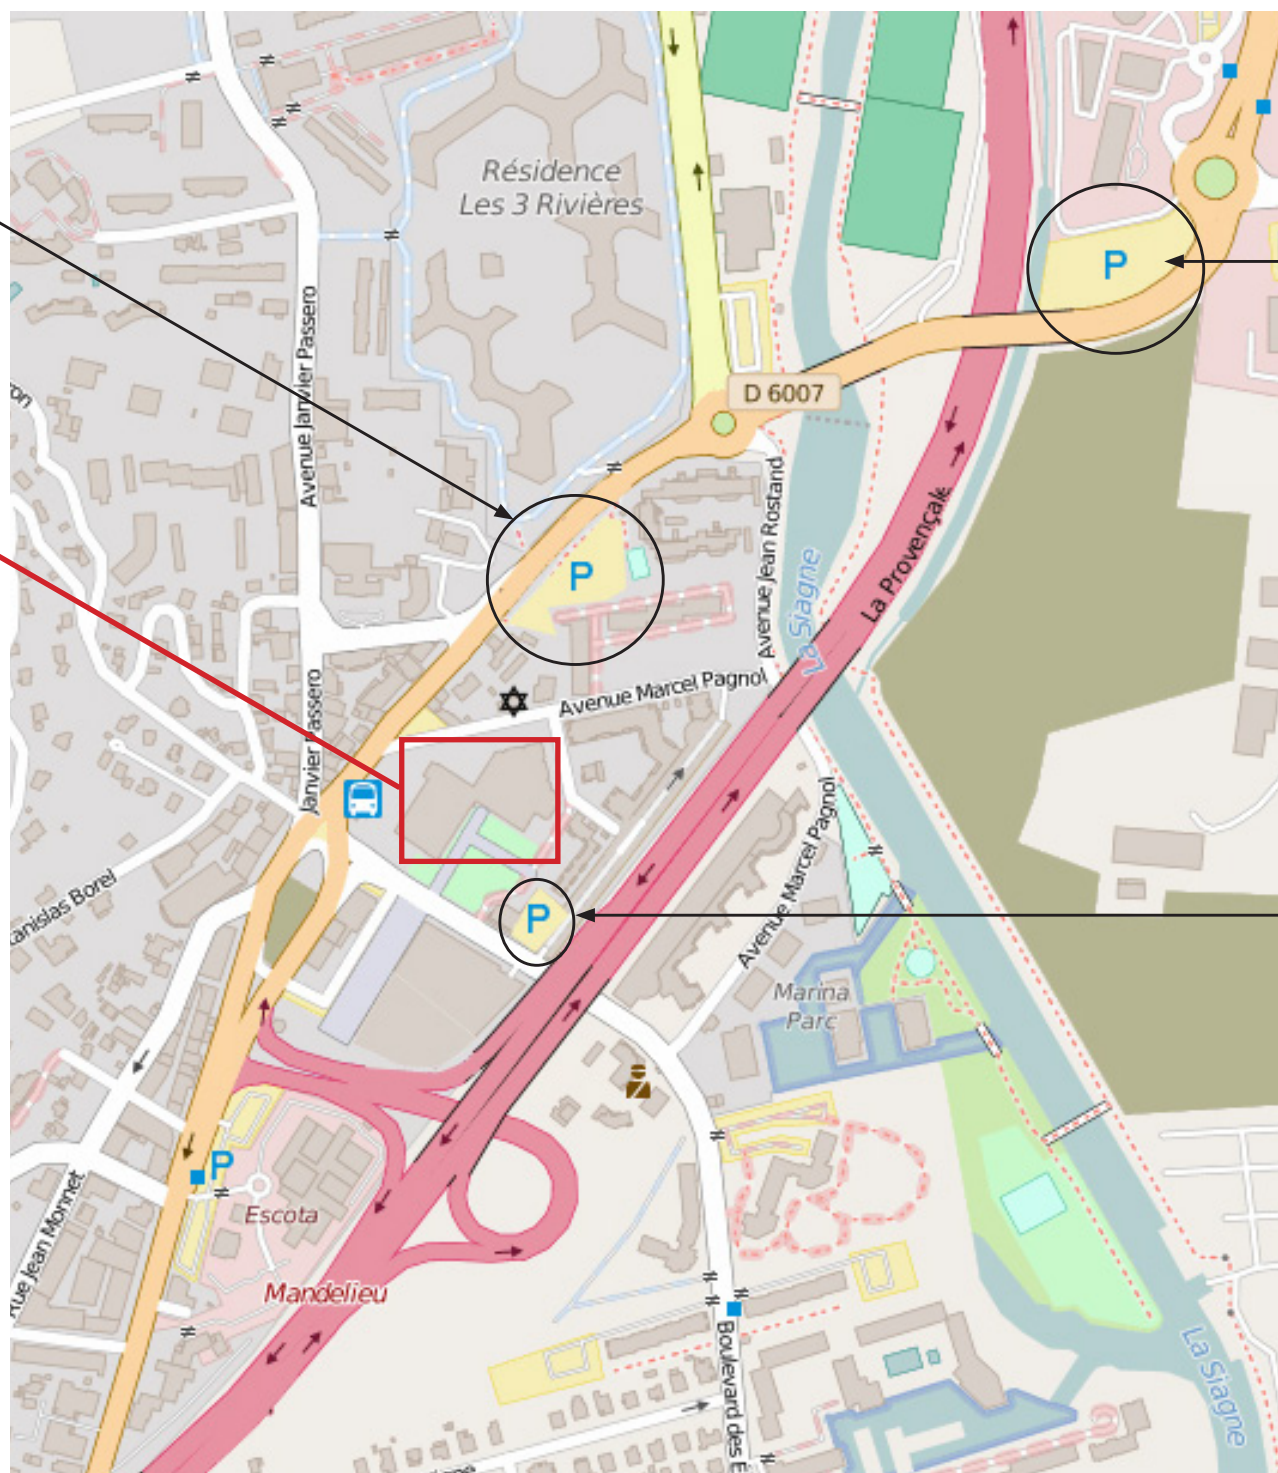

**Parking Béguier**  
*Av. du Marchal de Lattre  
de Tassigny*  
80 places

**CENTRE EXPO CONGRES**

**Parking Relais PalmBus**  
*Rond point de la Canardière,  
Av. De Lattre de Tassigny*  
178 places

**Parking des écureuils**  
*Bd des écureuils*  
12 places PMR  
500 places